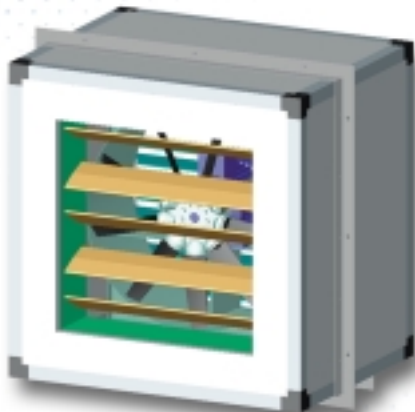

TBV er et nyutviklet aggregat beregnet for trykksetting av trapperom

TBV, komplett system med vifte, motorstyrt spjeld og ytterveggrist.

Alt ferdig sammenmontert og isolert for montering med rustfri monteringsramme.