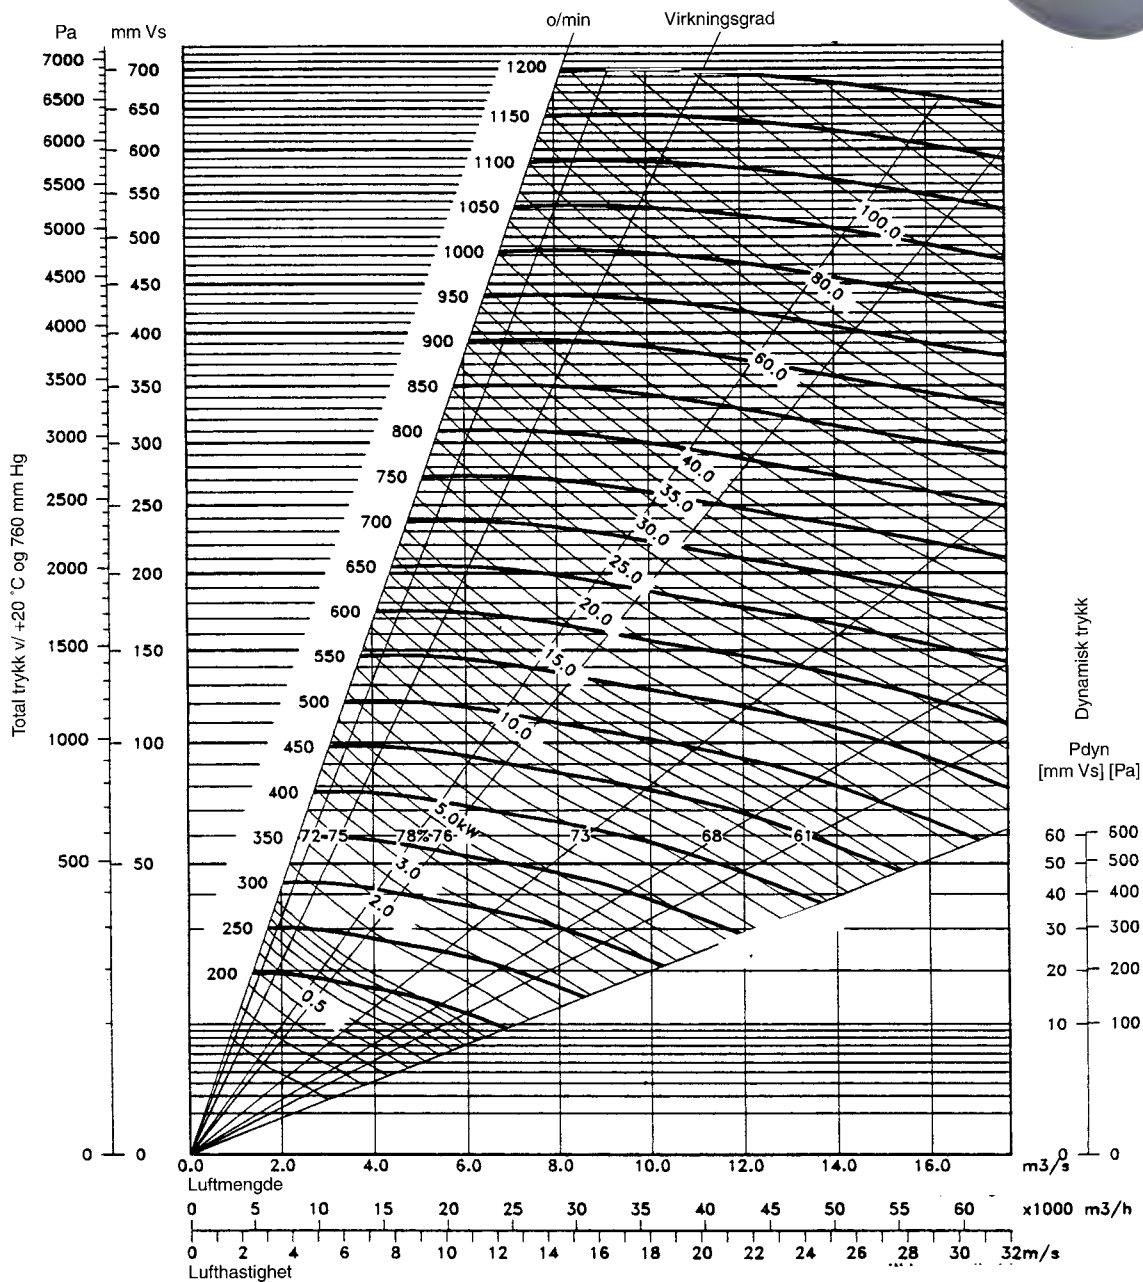

CHICAGO BLOWER Des. 16. Type AH 33

Tilkoblingsmål

Mål innsugingsåpning	Mål utblåsningsåpning
A diameter: 828 mm Åpning: 0,54 mm	B bredde: 694 mm C høyde: 796 mm Åpning: 0,55 m²

Hastighetsgrenser i o/min.

Klasse	1	2
Maks o/min	997	1163

Chicago Blower Des. 16 er spesielt konstruert for finere støv, eksos og røykgasser. Des. 16 kan leveres for å tåle røykgasser opp til 400 °C.

Tilleggsutstyr:

Mansjetter, kjøleskive, akseltetning, inspeksjonsluke, gnistsikring og vibrasjonsdempere. Karakteristikk og diagrammer autorisert av **AMCA**.