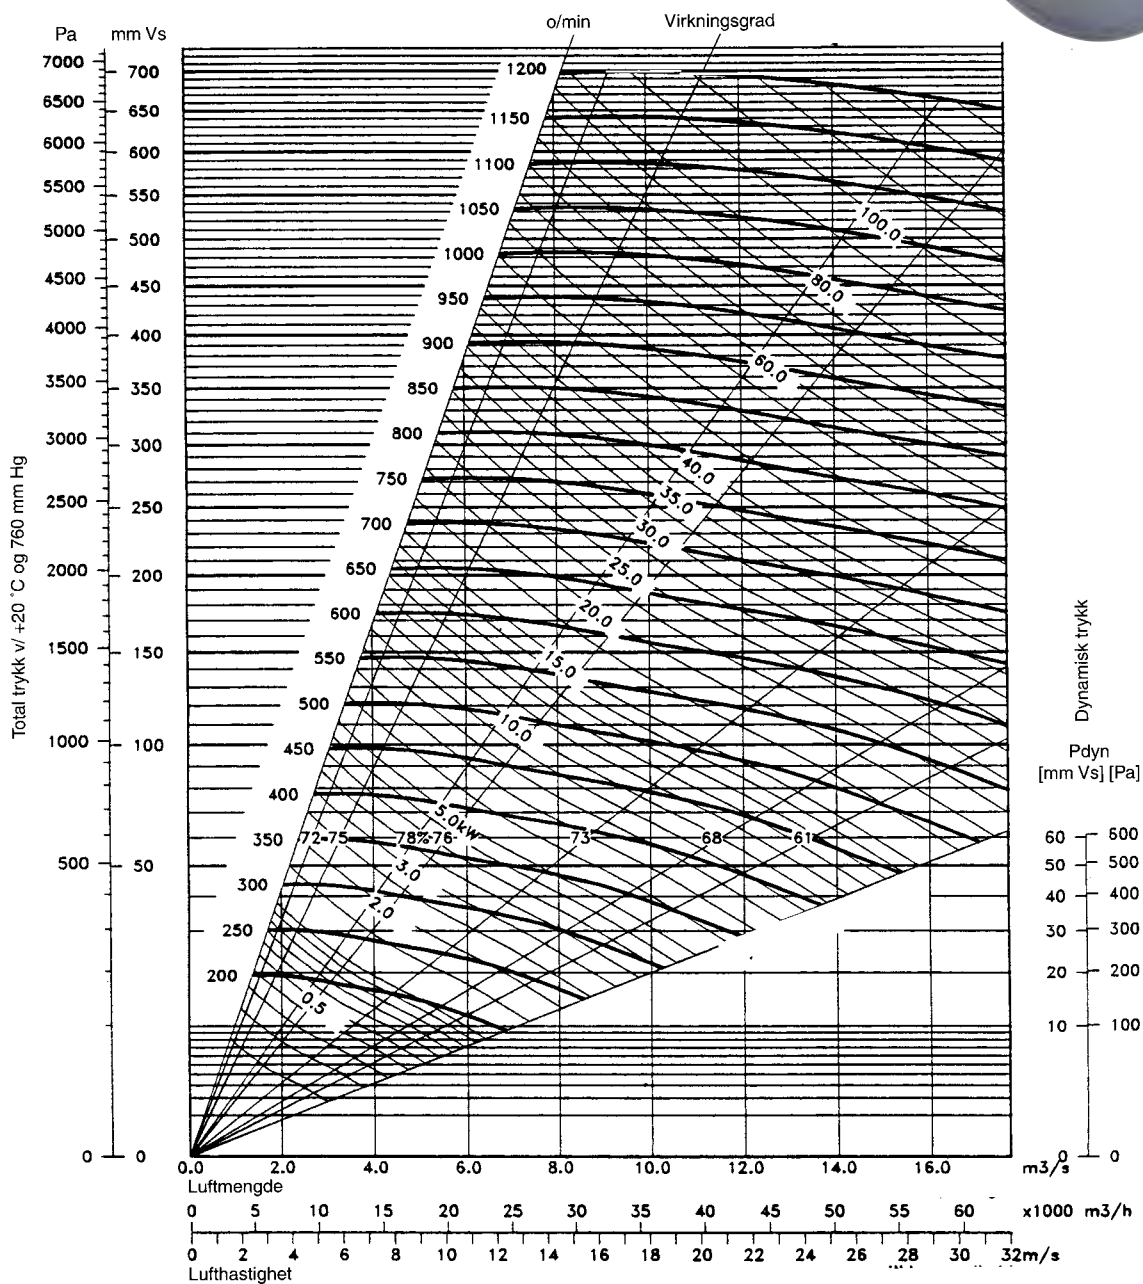

CHICAGO BLOWER Des. 16. Type AH 33

Tilkoblingsmål

Mål innsugingsåpning	Mål utblåsningsåpning
A diameter: 828 mm Åpning: 0,54 mm	B bredde: 694 mm C høyde: 796 mm Åpning: 0,55 m²

Hastighetsgrenser i o/min.

Klasse	1	2
Maks o/min	997	1163

Chicago Blower Des. 16 er spesielt konstruert for finere støv, eksos og røykgasser. Des. 16 kan leveres for å tåle røykgasser opp til 400 °C.

Tilleggsutstyr:

Mansjetter, kjøleskive, akseltetning, inspeksjonsluke, gnistsikring og vibrasjonsdempere. Karakteristikk og diagrammer autorisert av **AMCA**.