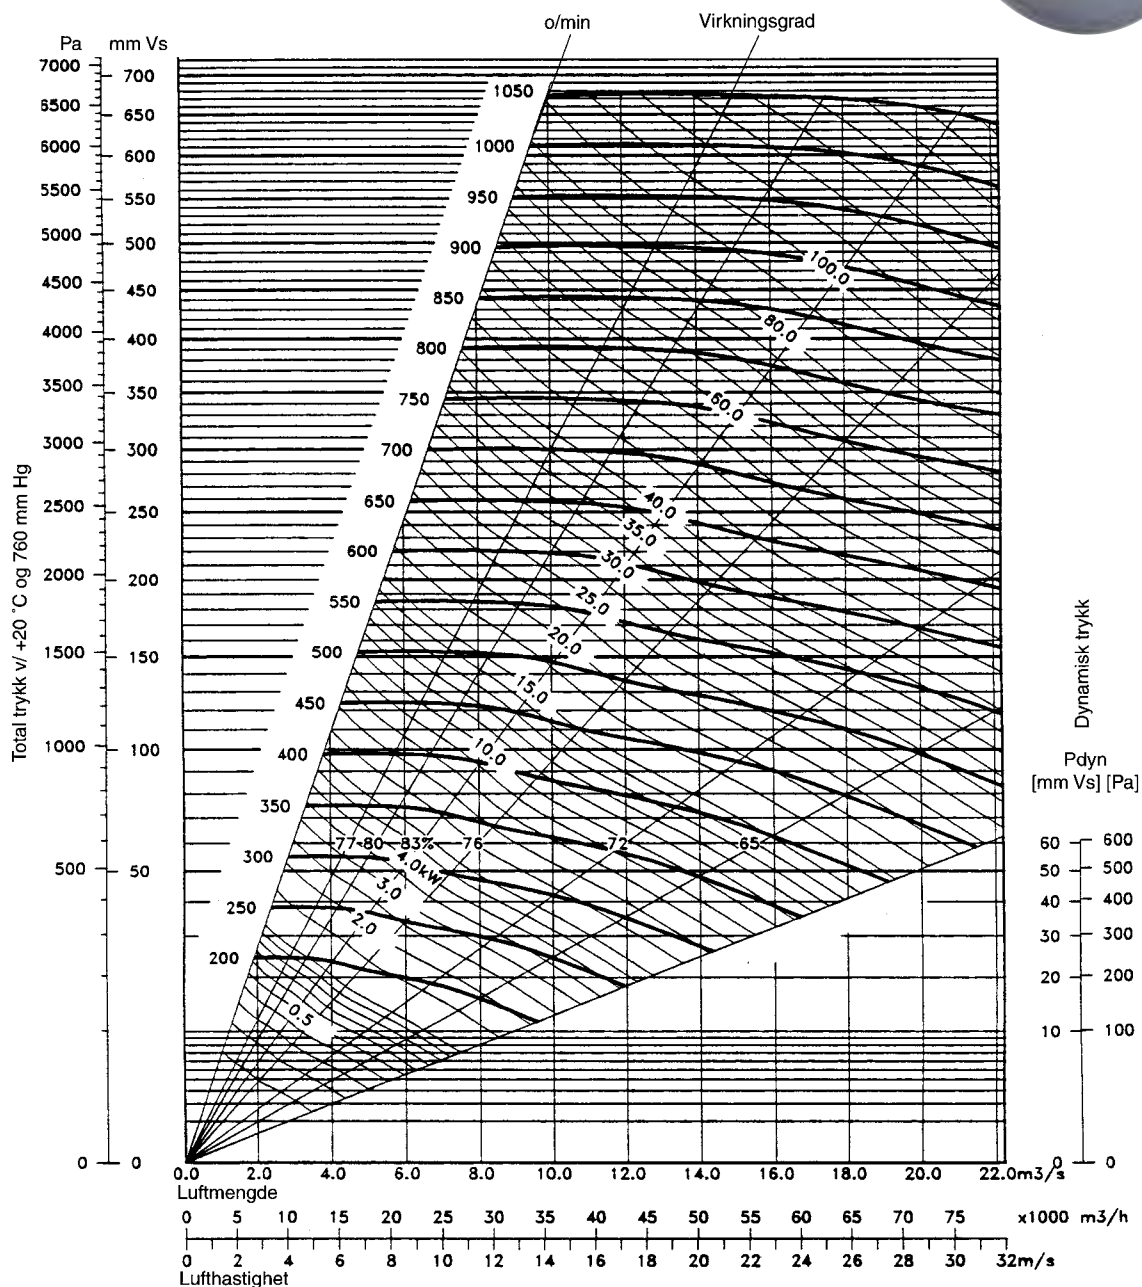

CHICAGO BLOWER Des. 16. Type AH 37

Tilkoblingsmål

Mål innsugingsåpning	Mål utblåsingsåpning
A diameter: 930 mm Åpning: 0,68 m²	B bredde: 778 mm C høyde: 892 mm Åpning: 0,69 m²

Hastighetsgrenser i o/min.

Klasse	1	2
Maks o/min	890	1039

Chicago Blower Des. 16 er spesielt konstruert for finere støv, eksos og røykgasser. Des. 16 kan leveres for å tåle røykgasser opp til 400 °C.

Tilleggsutstyr:

Mansjetter, kjøleskive, akseltetning, inspeksjonsluke, gnistsikring og vibrasjonsdempere. Karakteristikk og diagrammer autorisert av **AMCA**.