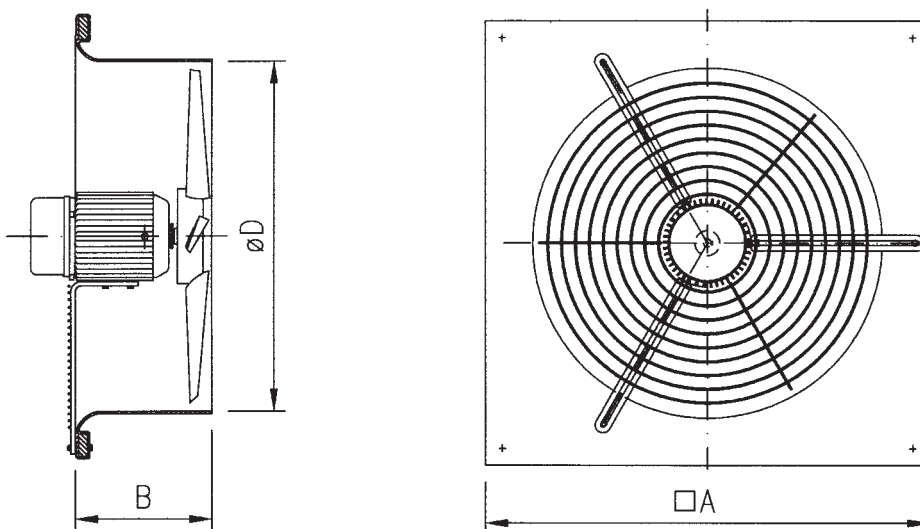

### Målskisse BPX 315 - 500

### Måltabell BPX 315 - 500

Type	A	B	C	D
315	430	160	75	340
350	485	180	75	375
400	540	195	75	430
450	575	200	85	480
500	655	255	85	540

### Måltabell BPX 634 - 636

Type	A	B	D
634	800	250	650
636	800	250	650