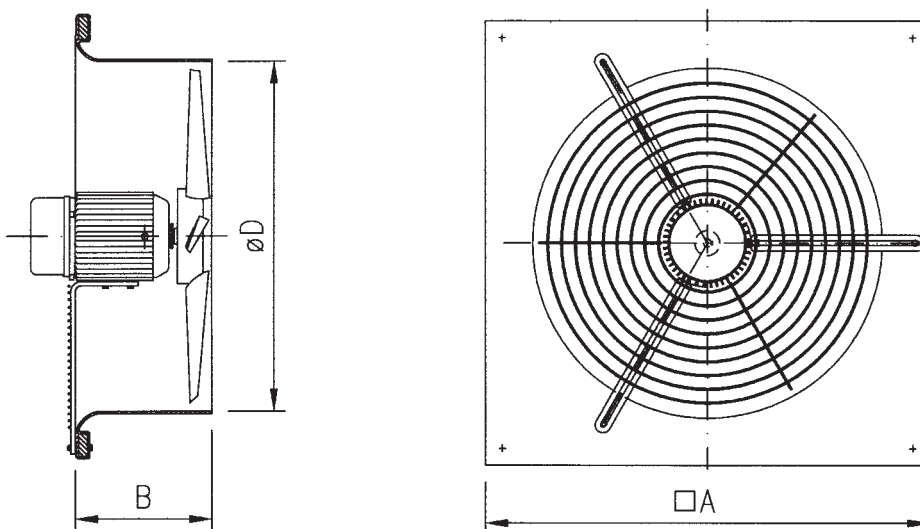

Målskisse BPX 315 - 500

Måltabell BPX 315 - 500

Type	A	B	C	D
315	430	160	75	340
350	485	180	75	375
400	540	195	75	430
450	575	200	85	480
500	655	255	85	540

Målskisse BPX 634 - 636

Måltabell BPX 634 - 636

Type	A	B	D
634	800	250	650
636	800	250	650