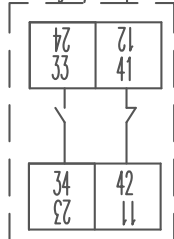

Øvrige J.L. Bruvik-
Motorer

Kontaktblokk for
alarmsignal/LED pere etc.