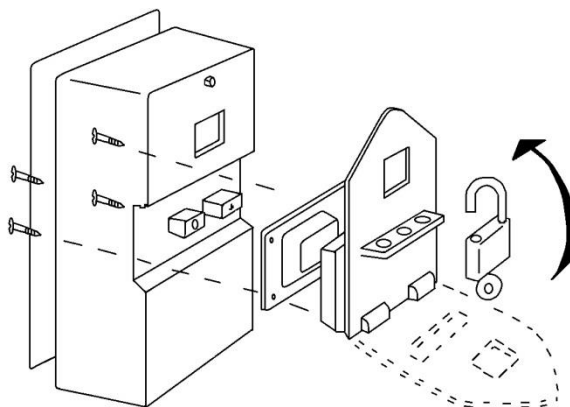

Temperaturbegrenser TB X 1-fase

Brukerveiledning og koblingskjema

Funksjoner:

- TB X er designet for oppstart og temperatur beskyttelse av hastighetsregulerte 1 fase motor med integrert TK (klixon) termosikring.
- Automatisk utkobling ved overtemperatur.
- Leveres med kontaktblokk til bruk for alarmsignal etc.
- Leveres med låsbart lokk som godkjenner TB X som service - /sikkerhets bryter
- "ON" / "OFF" og reset etter feil ved betjening av knapp
- Kobler ikke ut ved strømbuidd
- Rød LED lampe for visuell alarm kan monteres i dekelet

Ved å montere medfølgende låselokk kan TB X boksen også brukes som service- /sikkerhets bryter.

For montering av låsbart lokk, se tegning →

Oppkobling for 1-fas BK-vifte
(rød propell)

Argos Alfa 10

STR-regulator