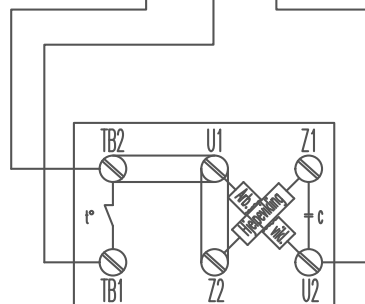

Øvrige J.L. Bruvik-
Motorer

Kontaktblokk for
alarmsignal/LED pere etc.