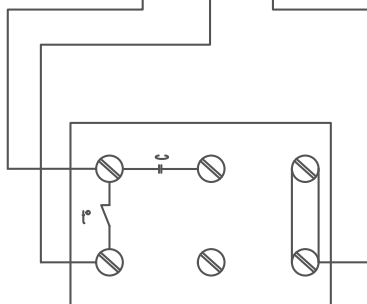

BK-Motor
(rød propell)