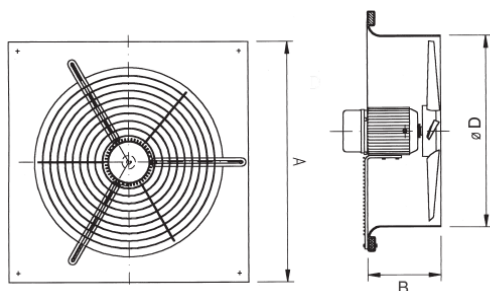

Propellvifte BPX/BP

Målskisse

Måleskisse BPX 315-500:

	A	B	C	øD
BPX 315	430	160	75	340
BPX 350	485	180	75	375
BPX 400	540	195	75	430
BPX 450	575	200	85	480
BPX 500	655	255	85	540

Måleskisse BP 20 og BP 25

	A	B	C	øD
BP 20	276	125	50	220
BP 25	325	135	55	265

Måleskisse BPX 634/636 og BPP 500:

	A	B	øD
BPX 634/636	800	250	650
BPP 500	700	250	520

Måleskisse BP 25R - BP 703:

	A	øD	C	B	E
BP 25 R	350	268	15	315	110
BP 30	400	315	20	370	270
BP 35	460	370	20	430	260
BP 380 (40L)	500	390	20	460	280
BP 40 H	570	420	20	460	260
BP 45	640	470	20	605	270
BP 50	640	520	20	665	270
BP 603-606	800	630	20	750	290
BP 703	900	730	25	835	350

Utsparringsmål: øD + 10mm