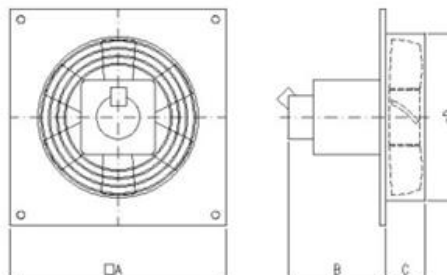

Propellvifte BPX/BP

Målskisse

Måleskisse BPX 315-500:

	A	B	C	øD
BPX 315	430	160	75	340
BPX 350	485	180	75	375
BPX 400	540	195	75	430
BPX 450	575	200	85	480
BPX 500	655	255	85	540

Måleskisse BP 20 og BP 25

	A	B	C	øD
BP 20	276	125	50	220
BP 25	325	135	55	265

Måleskisse BPX 634/636 og BPP 500:

	A	B	øD
BPX 634/636	800	250	650
BPP 500	700	250	520

Måleskisse BP 25R - BP 703:

	A	øD	C	B	E
BP 25 R	350	268	15	315	110
BP 30	400	315	20	370	270
BP 35	460	370	20	430	260
BP 380 (40L)	500	390	20	460	280
BP 40 H	570	420	20	460	260
BP 45	640	470	20	605	270
BP 50	640	520	20	665	270
BP 603-606	800	630	20	750	290
BP 703	900	730	25	835	350

Utsparringsmål: øD + 10mm