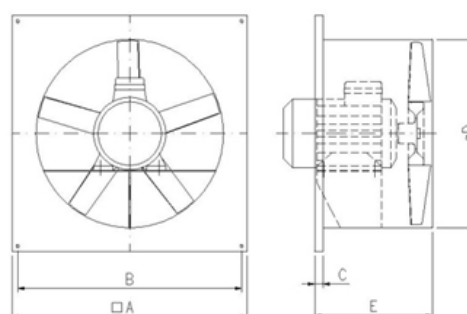

Propellvifte BPX/BP

Målskisse

Måleskisse BPX 315-500:

	A	B	C	øD
BPX 315	430	160	75	340
BPX 350	485	180	75	375
BPX 400	540	195	75	430
BPX 450	575	200	85	480
BPX 500	655	255	85	540

Måleskisse BP 20 og BP 25

	A	B	C	øD
BP 20	276	125	50	220
BP 25	325	135	55	265

Måleskisse BPX 634/636 og BPP 500:

	A	B	øD
BPX 634/636	800	250	650
BPP 500	700	250	520

Måleskisse BP 25R - BP 703:

	A	øD	C	B	E
BP 25 R	350	268	15	315	110
BP 30	400	315	20	370	270
BP 35	460	370	20	430	260
BP 380 (40L)	500	390	20	460	280
BP 40 H	570	420	20	460	260
BP 45	640	470	20	605	270
BP 50	640	520	20	665	270
BP 603-606	800	630	20	750	290
BP 703	900	730	25	835	350

Utsparringsmål: øD + 10mm