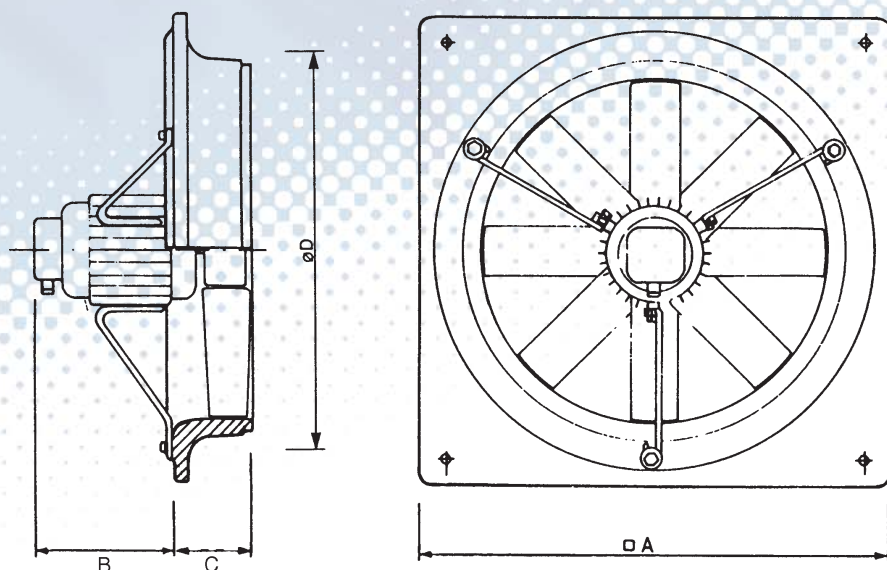

Målskisse BPX 315 - 500

Måttabell BPX 315 - 500

Type	A	B	C	D
315	430	160	75	340
350	485	180	75	375
400	540	195	75	430
450	575	200	85	480
500	655	255	85	540

Målskisse BPX 634 - 636

Måttabell BPX 634 - 636

Type	A	B	D
634	800	250	650
636	800	250	650