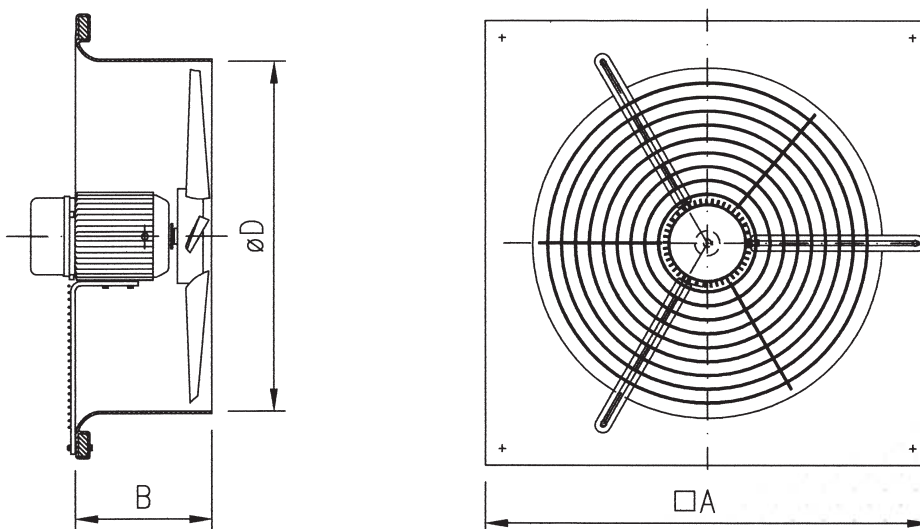

Målskisse BPX 315 - 500

Måttabell BPX 315 - 500

Type	A	B	C	D
315	430	160	75	340
350	485	180	75	375
400	540	195	75	430
450	575	200	85	480
500	655	255	85	540

Målskisse BPX 634 - 636

Måttabell BPX 634 - 636

Type	A	B	D
634	800	250	650
636	800	250	650